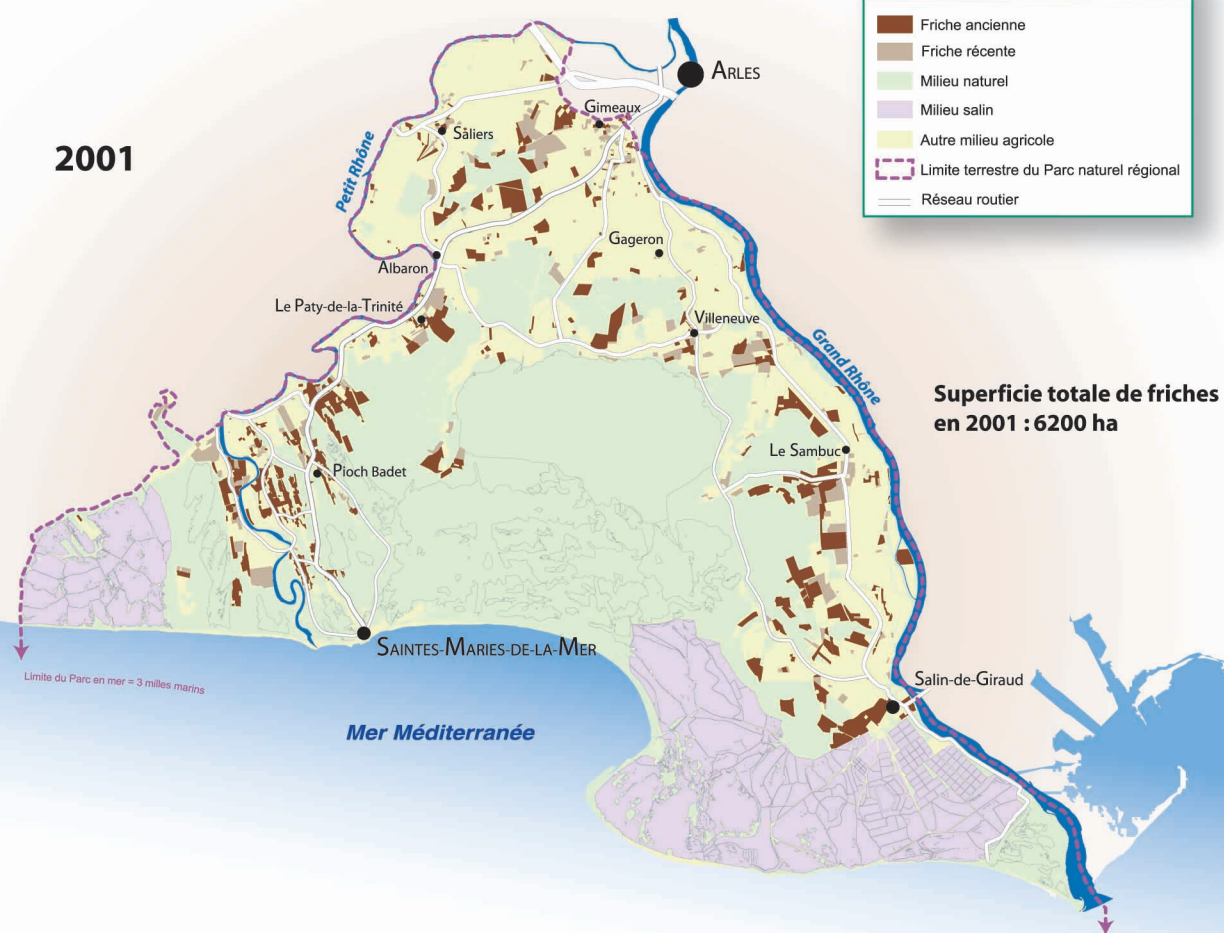

1991

Superficie totale de friches en 1991 : 3500 ha

2001

Superficie totale de friches en 2001 : 6200 ha

**Légende**

- Friche ancienne
- Friche récente
- Milieu naturel
- Milieu salin
- Autre milieu agricole
- Limite terrestre du Parc naturel régional
- Réseau routier