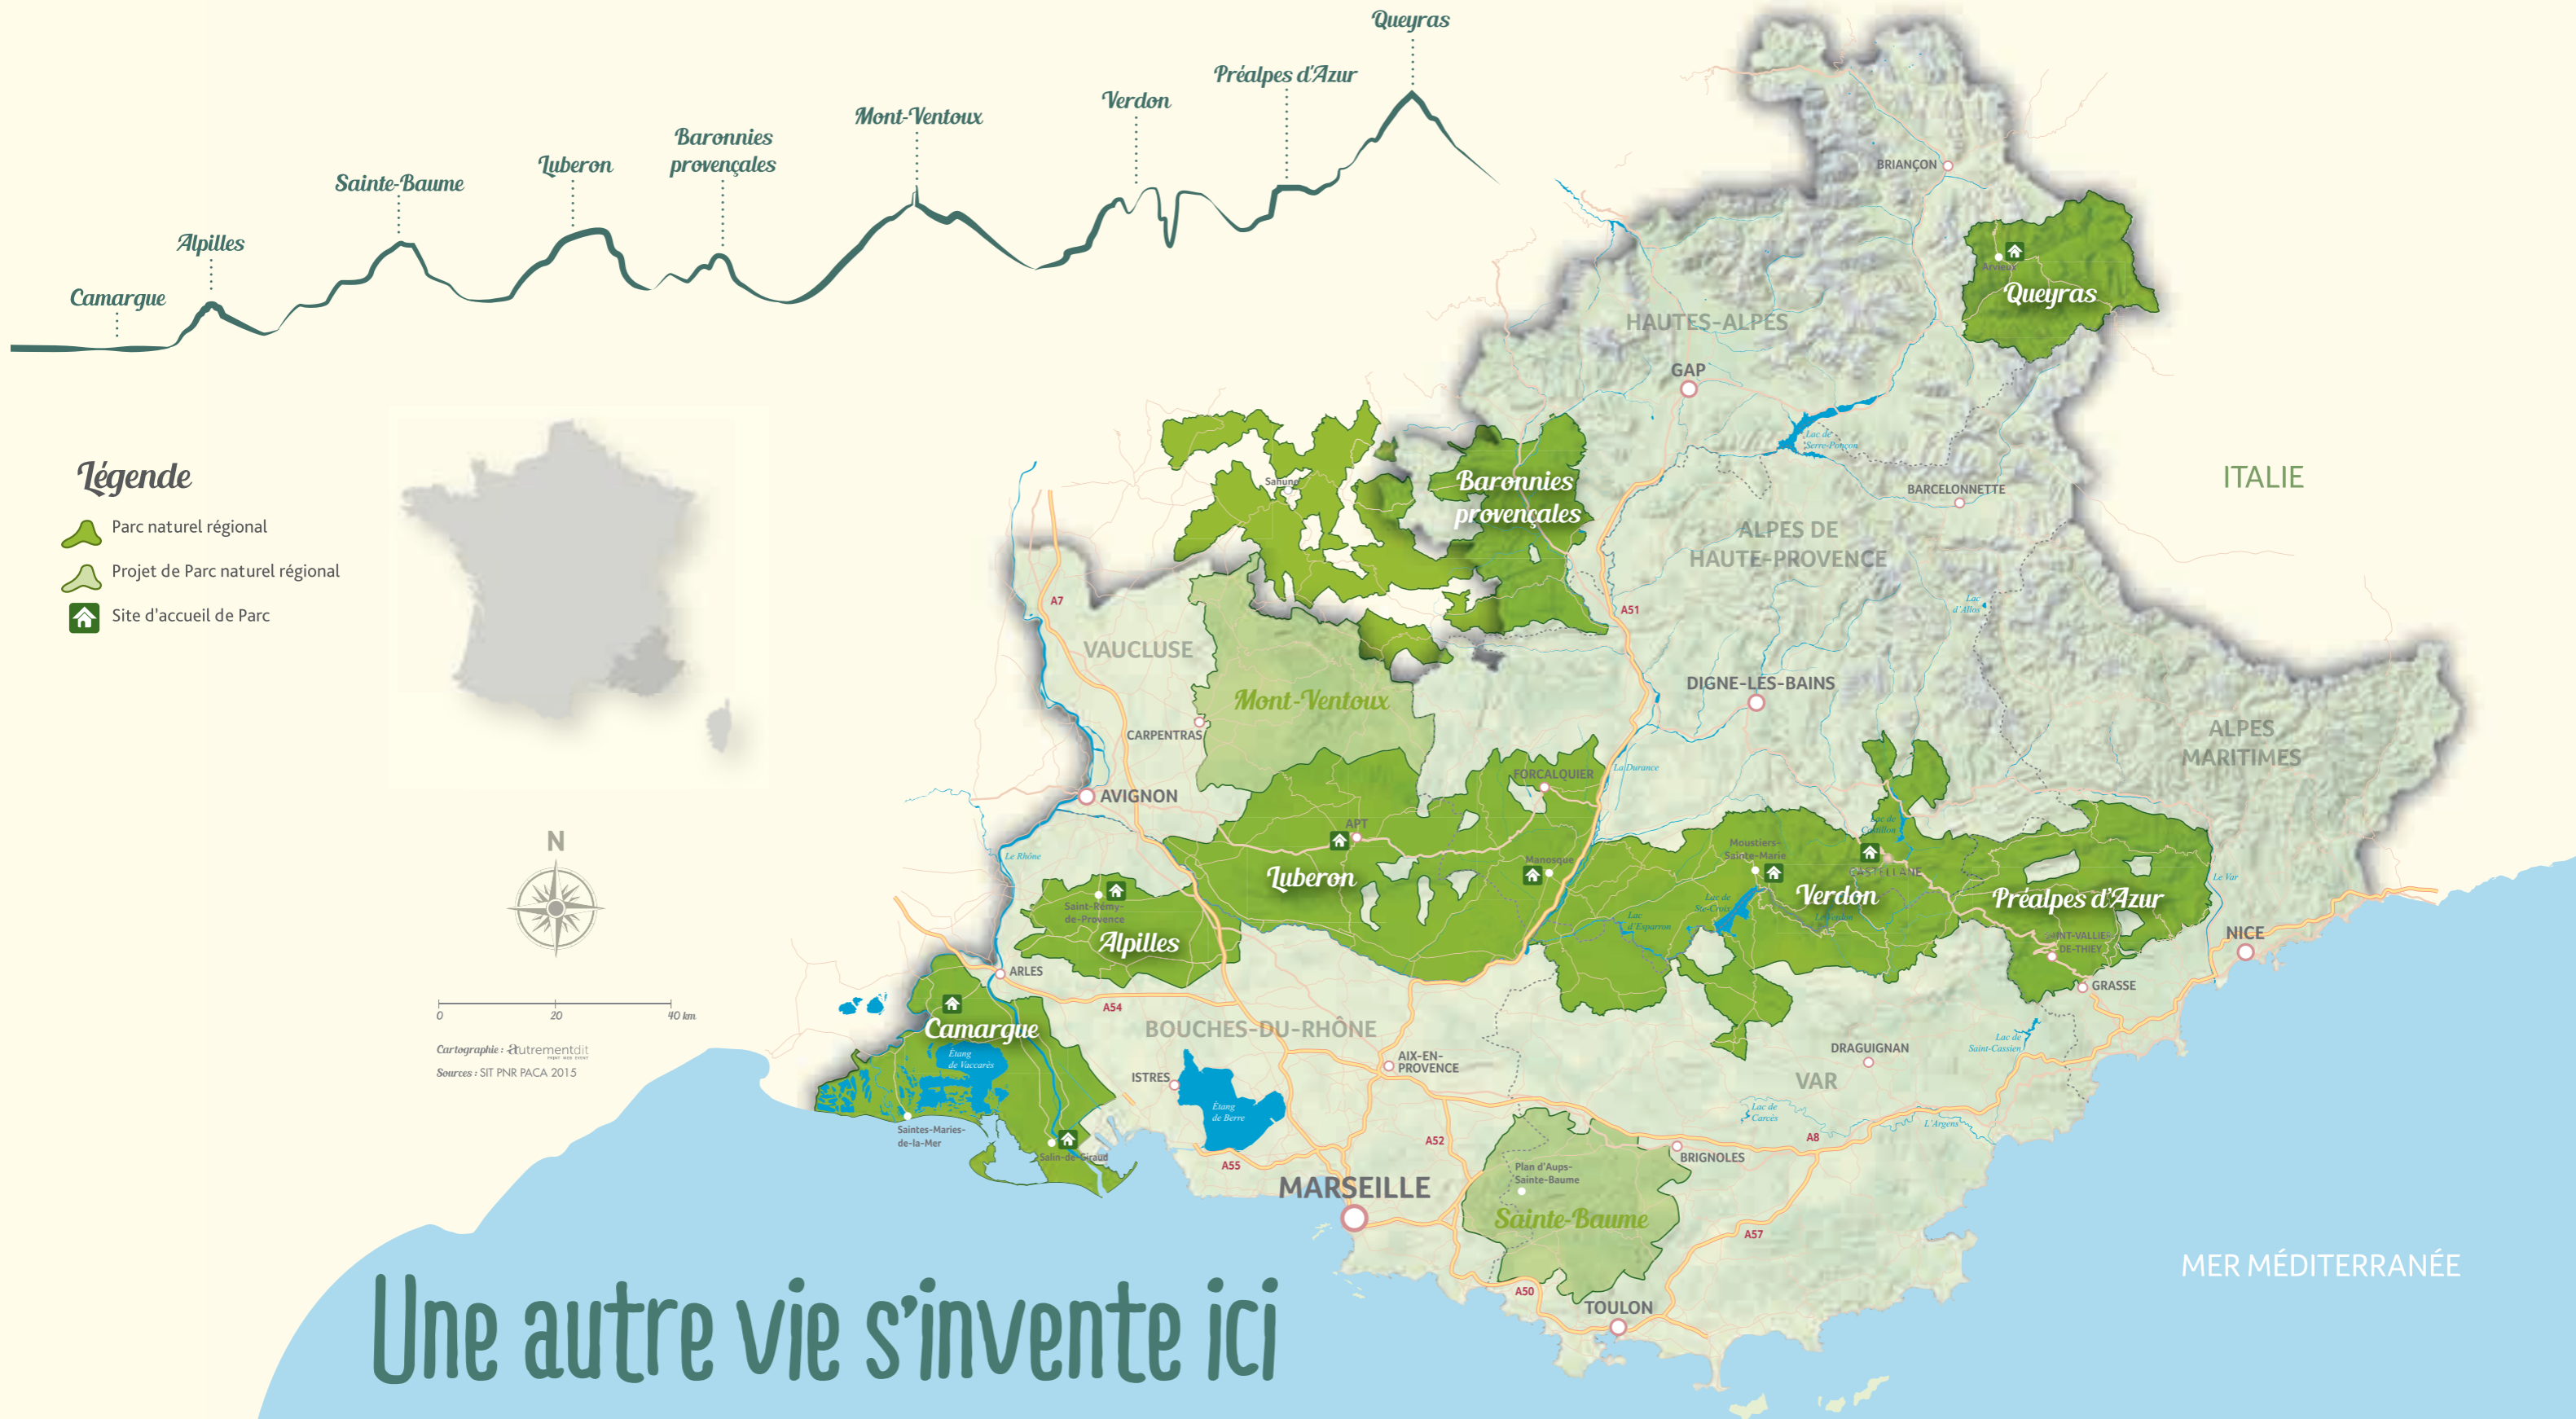

# PARCS NATURELS RÉGIONAUX de Provence-Alpes-Côte d'Azur

Région  
Provence  
Alpes  
Côte d'Azur